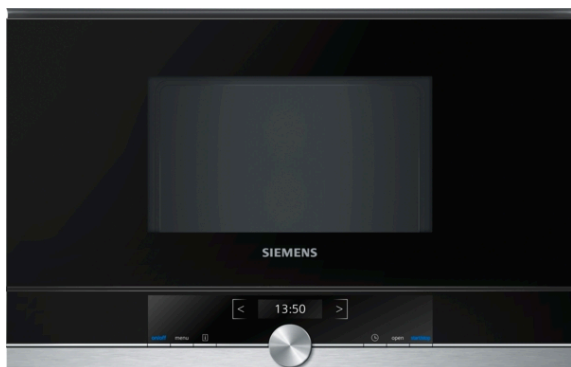

iQ700, Zabudovateľná mikrovlnná rúra, 60 x 38 cm, antikoro BF634RGS1

Zabudovateľná mikrovlnná rúra, výška 38cm, vhodná pre rozmrazovanie, ohrev a prípravu jedla v najkratšom možnom čase.

- ✓ Automatické programy zaručí najlepšie výsledky varenie-cookControl7.
- ✓ TFT displej: výborná čitateľnosť z akéhokoľvek uhlu.
- ✓ Výkon: vysoký výkon a úspora času vďaka až 900 W.
- ✓ LED osvetlenie: optimálne, energeticky úsporné osvetlenie.
- ✓ Postranné otváranie dverí: ideálne pre zvýšenú inštaláciu.

Výbava

Technické údaje

druh mikrovlnnej rúry : len mikrovlnný ohrev
 ovládanie : elektronicky
 farba/materiál prednej steny : antikoro
 rozmery varného priestoru : 220 x 350 x 270 mm
 aprobačné certifikáty : CE, Ukraine, VDE
 Dĺžka prívodného kábla : 150 cm
 Hmotnosť netto : 16,726 kg
 hmotnosť brutto : 18,9 kg
 EAN : 4242003676431
 Max. príkon mikrovlnného ohrevu : 900 W
 príkon : 1220 W
 istenie : 10 A
 napätie : 220-240 V
 frekvencia : 50; 60 Hz
 typ zástrčky : Gardy zástrčka s uzemnením
 rozmery varného priestoru : 220 x 350 x 270 mm

iQ700, Zabudovateľná mikrovlnná rúra, 60 x 38 cm, antikoro BF634RGS1

Výbava

Mikrovlnný ohrev a druhy ohrevu:

- max. výkon: 900 W;
- 5 stupňov výkonu: 90 W, 180 W, 360 W, 600 W, 900 W
- inteligentná invertorová technológia: maximálny výkon je regulovaný až na 600 W pri dlhšej prevádzke.
- vnútorný objem: 21 l

Design

- nerezový vnútorný priestor, sklenené dno

Čistenie

- humidClean - hydrolytické čistenie

Komfort

- elektronické hodiny
- 2,8" farebný textový TFT displej, vrátane slovenčiny, dotykové tlačidlá
- touchControl ovládanie, tlačidlá
- koncept jednoduchšej obsluhy - obzvlášť jednoduché a pohodlné ovládanie
- cookControl 7
- funkcie mikrovlnnej rúry: 3 rozmrazovacie a 4 programy pre varenie
- LED-osvetlenie
- postranné otváranie dverí - záves dverí vpravo
-
- elektronické otváranie dverí
- ovládanie pomocou senzorových tlačidiel