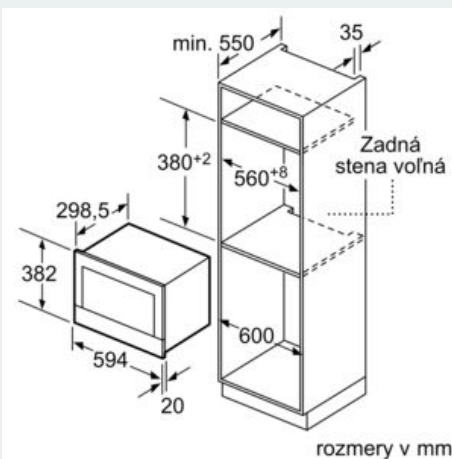

Bezpečnosť a životné prostredie

- tlačidlo štart/stop
- spínač kontaktu dverí
-
- chladiaci ventilátor

Technické informácie

- dĺžka sieťového kábla: 150 cm
- celkový príkon elektro: 1.22 kW
- napätie: 220 - 240 V
- zabudovateľný spotrebič do skrinky v šírke 60 cm s hĺbkou min. 30 cm, pre zabudovanie do vysokej skrinky

Rozmery a technické informácie

- rozmery spotrebica (V x Š x H): 382 mm x 594 mm x 318 mm
- rozmery niky (V x Š x H): 362 mm - 382 mm x 560 mm - 568 mm x 300 mm
- "Rozmery potrebné pre zabudovanie nájdete v inštaláčnych materiáloch."

iQ700, Zabudovateľná mikrovlnná
rúra, 60 x 38 cm, antikoro
BF634RGS1

Rozmerové výkresy

rozmery v mm

A: Zadná stena voľná

rozmery v mm

A: presah hore:
výklenok 362: 6 mm
výklenok 365: 3 mm
B: presah dole: 14 mm

rozmery v mm