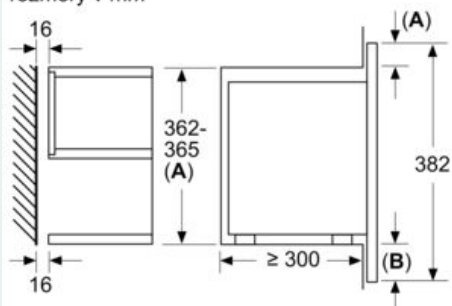

Rozmery a technické informácie

- rozmery spotrebica (V x Š x H): 382 mm x 594 mm x 318 mm
- rozmery niky (V x Š x H): 362 mm - 382 mm x 560 mm - 568 mm x 300 mm
- "Rozmery potrebné pre zabudovanie nájdete v inštaláčnych materiáloch."

iQ700, Zabudovateľná mikrovlnná
rúra, 60 x 38 cm, antikoro
BF634RGS1

Rozmerové výkresy

rozmery v mm

A: Zadná stena voľná

rozmery v mm

A: presah hore:
výklenok 362: 6 mm
výklenok 365: 3 mm
B: presah dole: 14 mm

rozmery v mm