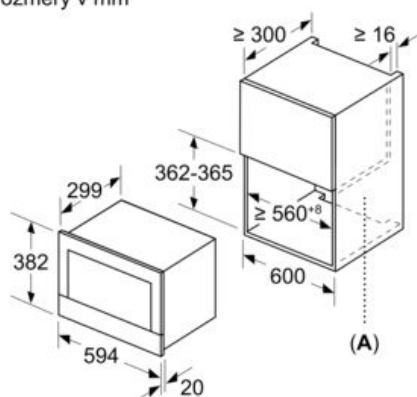

Bezpečnosť a životné prostredie

- tlačidlo štart/stop
- spínač kontaktu dverí
-
- chladiaci ventilátor

Technické informácie

- dĺžka sieťového kábla: 150 cm
- celkový príkon elektro: 1.22 kW
- napätie: 220 - 240 V
- zabudovateľný spotrebič do skrinky v šírke 60 cm s hĺbkou min. 30 cm, pre zabudovanie do vysokej skrinky

Rozmery a technické informácie

- rozmery spotrebica (V x Š x H): 382 mm x 594 mm x 318 mm
- rozmery niky (V x Š x H): 362 mm - 382 mm x 560 mm - 568 mm x 300 mm
- "Rozmery potrebné pre zabudovanie nájdete v inštaláčnych materiáloch."

iQ700, Zabudovateľná mikrovlnná
rúra, 60 x 38 cm, antikoro
BF634RGS1

Rozmerové výkresy

rozmery v mm

A: Zadná stena voľná

rozmery v mm

A: presah hore:
výklenok 362: 6 mm
výklenok 365: 3 mm
B: presah dole: 14 mm

rozmery v mm